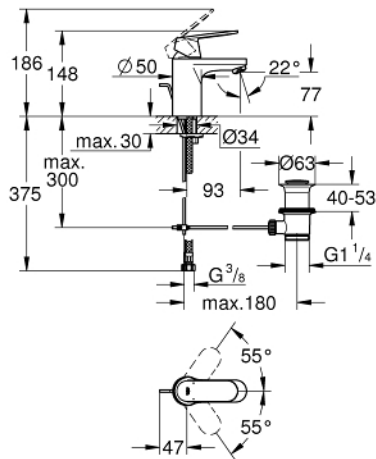

## 32 825 00E EUROSMART COSMOPOLITAN BATERIE LAVOAR MONOCOMANDĂ 1/2" MĂRIMEA S

### DESCRIEREA PRODUSULUI

- instalare pe o singură gaură
- mâner din metal
- cartuș ceramic de 35 mm cu GROHE SilkMove
- limitator de debit reglabil
- reglare debit minim de aproximativ 2.5 l/min
- limitator temperatură
- suprafață cromată GROHE StarLight
- aerator GROHE EcoJoy SpeedClean cu debit 5.7 l/min
- sistem de instalare GROHE FastFixation cu suport de centrare
- set evacuare cu tijă
- racorduri flexibile de conectare la apă
- presiunea minimă recomandată 1.0 bar
- nivel de zgomot I în conformitate cu DIN 4109

### PIESE DE SCHIMB

- 1: Braț (Order-nr. 46681000)
  - 2: capac (Order-nr. 46492000)
  - 3: Screw coupling (Order-nr. 46460000)
  - 4: Cartuș (Order-nr. 46374000)
  - 5: Dispozitiv de îndreptare debit (Order-nr. 13955000)
  - 6: Tijă verticală (Order-nr. 46739000)
  - 7: Ansamblu de fixare a tijei nefiletate (Order-nr. 46671000)
  - 8: Set de scurgere 1 1/4" (Order-nr. 28910000)
  - 8.1: Fișa de conectare (Order-nr. 07182000)
  - 8.2: Tijă cu bilă (Order-nr. 07052000)
  - 9: Cheie pentru montare (Order-nr. 19017000)\*
  - 10: Cheie tubulară (Order-nr. 19332000)\*
  - 11: Tijă cu bilă (Order-nr. 07341000)\*
- \* Optional accessories