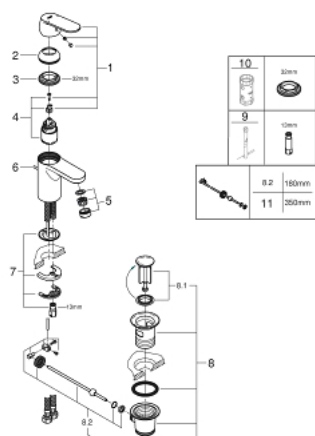

## 32 825 00E EUROSMART COSMOPOLITAN BATERIE LAVOAR MONOCOMANDĂ 1/2" MĂRIMEA S

### DESCRIEREA PRODUSULUI

- instalare pe o singură gaură
- mâner din metal
- cartuș ceramic de 35 mm cu GROHE SilkMove
- limitator de debit reglabil
- reglare debit minim de aproximativ 2.5 l/min
- limitator temperatură
- suprafață cromată GROHE StarLight
- aerator GROHE EcoJoy SpeedClean cu debit 5.7 l/min
- sistem de instalare GROHE FastFixation cu suport de centrare
- set evacuare cu tijă
- racorduri flexibile de conectare la apă
- presiunea minimă recomandată 1.0 bar
- nivel de zgomot I în conformitate cu DIN 4109

### PIESE DE SCHIMB

- 1: Braț (Order-nr. 46681000)
  - 2: capac (Order-nr. 46492000)
  - 3: Screw coupling (Order-nr. 46460000)
  - 4: Cartuș (Order-nr. 46374000)
  - 5: Dispozitiv de îndreptare debit (Order-nr. 13955000)
  - 6: Tijă verticală (Order-nr. 46739000)
  - 7: Ansamblu de fixare a tijei nefiletate (Order-nr. 46671000)
  - 8: Set de scurgere 1 1/4" (Order-nr. 28910000)
  - 8.1: Fișa de conectare (Order-nr. 07182000)
  - 8.2: Tijă cu bilă (Order-nr. 07052000)
  - 9: Cheie pentru montare (Order-nr. 19017000)\*
  - 10: Cheie tubulară (Order-nr. 19332000)\*
  - 11: Tijă cu bilă (Order-nr. 07341000)\*
- \* Optional accessories