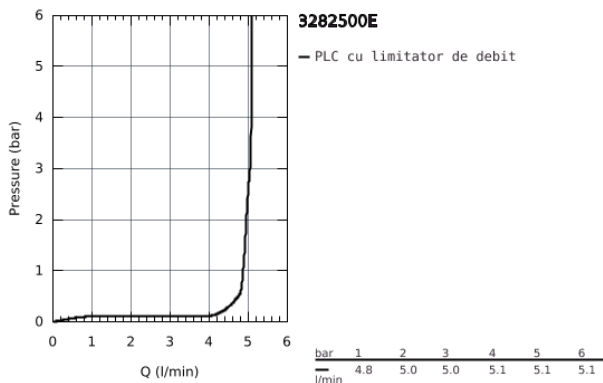

## 32 825 00E EUROSMART COSMOPOLITAN BATERIE LAVOAR MONOCOMANDĂ 1/2" MĂRIMEA S

### DESCRIEREA PRODUSULUI

- instalare pe o singură gaură
- mâner din metal
- cartuș ceramic de 35 mm cu GROHE SilkMove
- limitator de debit reglabil
- reglare debit minim de aproximativ 2.5 l/min
- limitator temperatură
- suprafață cromată GROHE StarLight
- aerator GROHE EcoJoy SpeedClean cu debit 5.7 l/min
- sistem de instalare GROHE FastFixation cu suport de centrare
- set evacuare cu tijă
- racorduri flexibile de conectare la apă
- presiunea minimă recomandată 1.0 bar
- nivel de zgomot I în conformitate cu DIN 4109